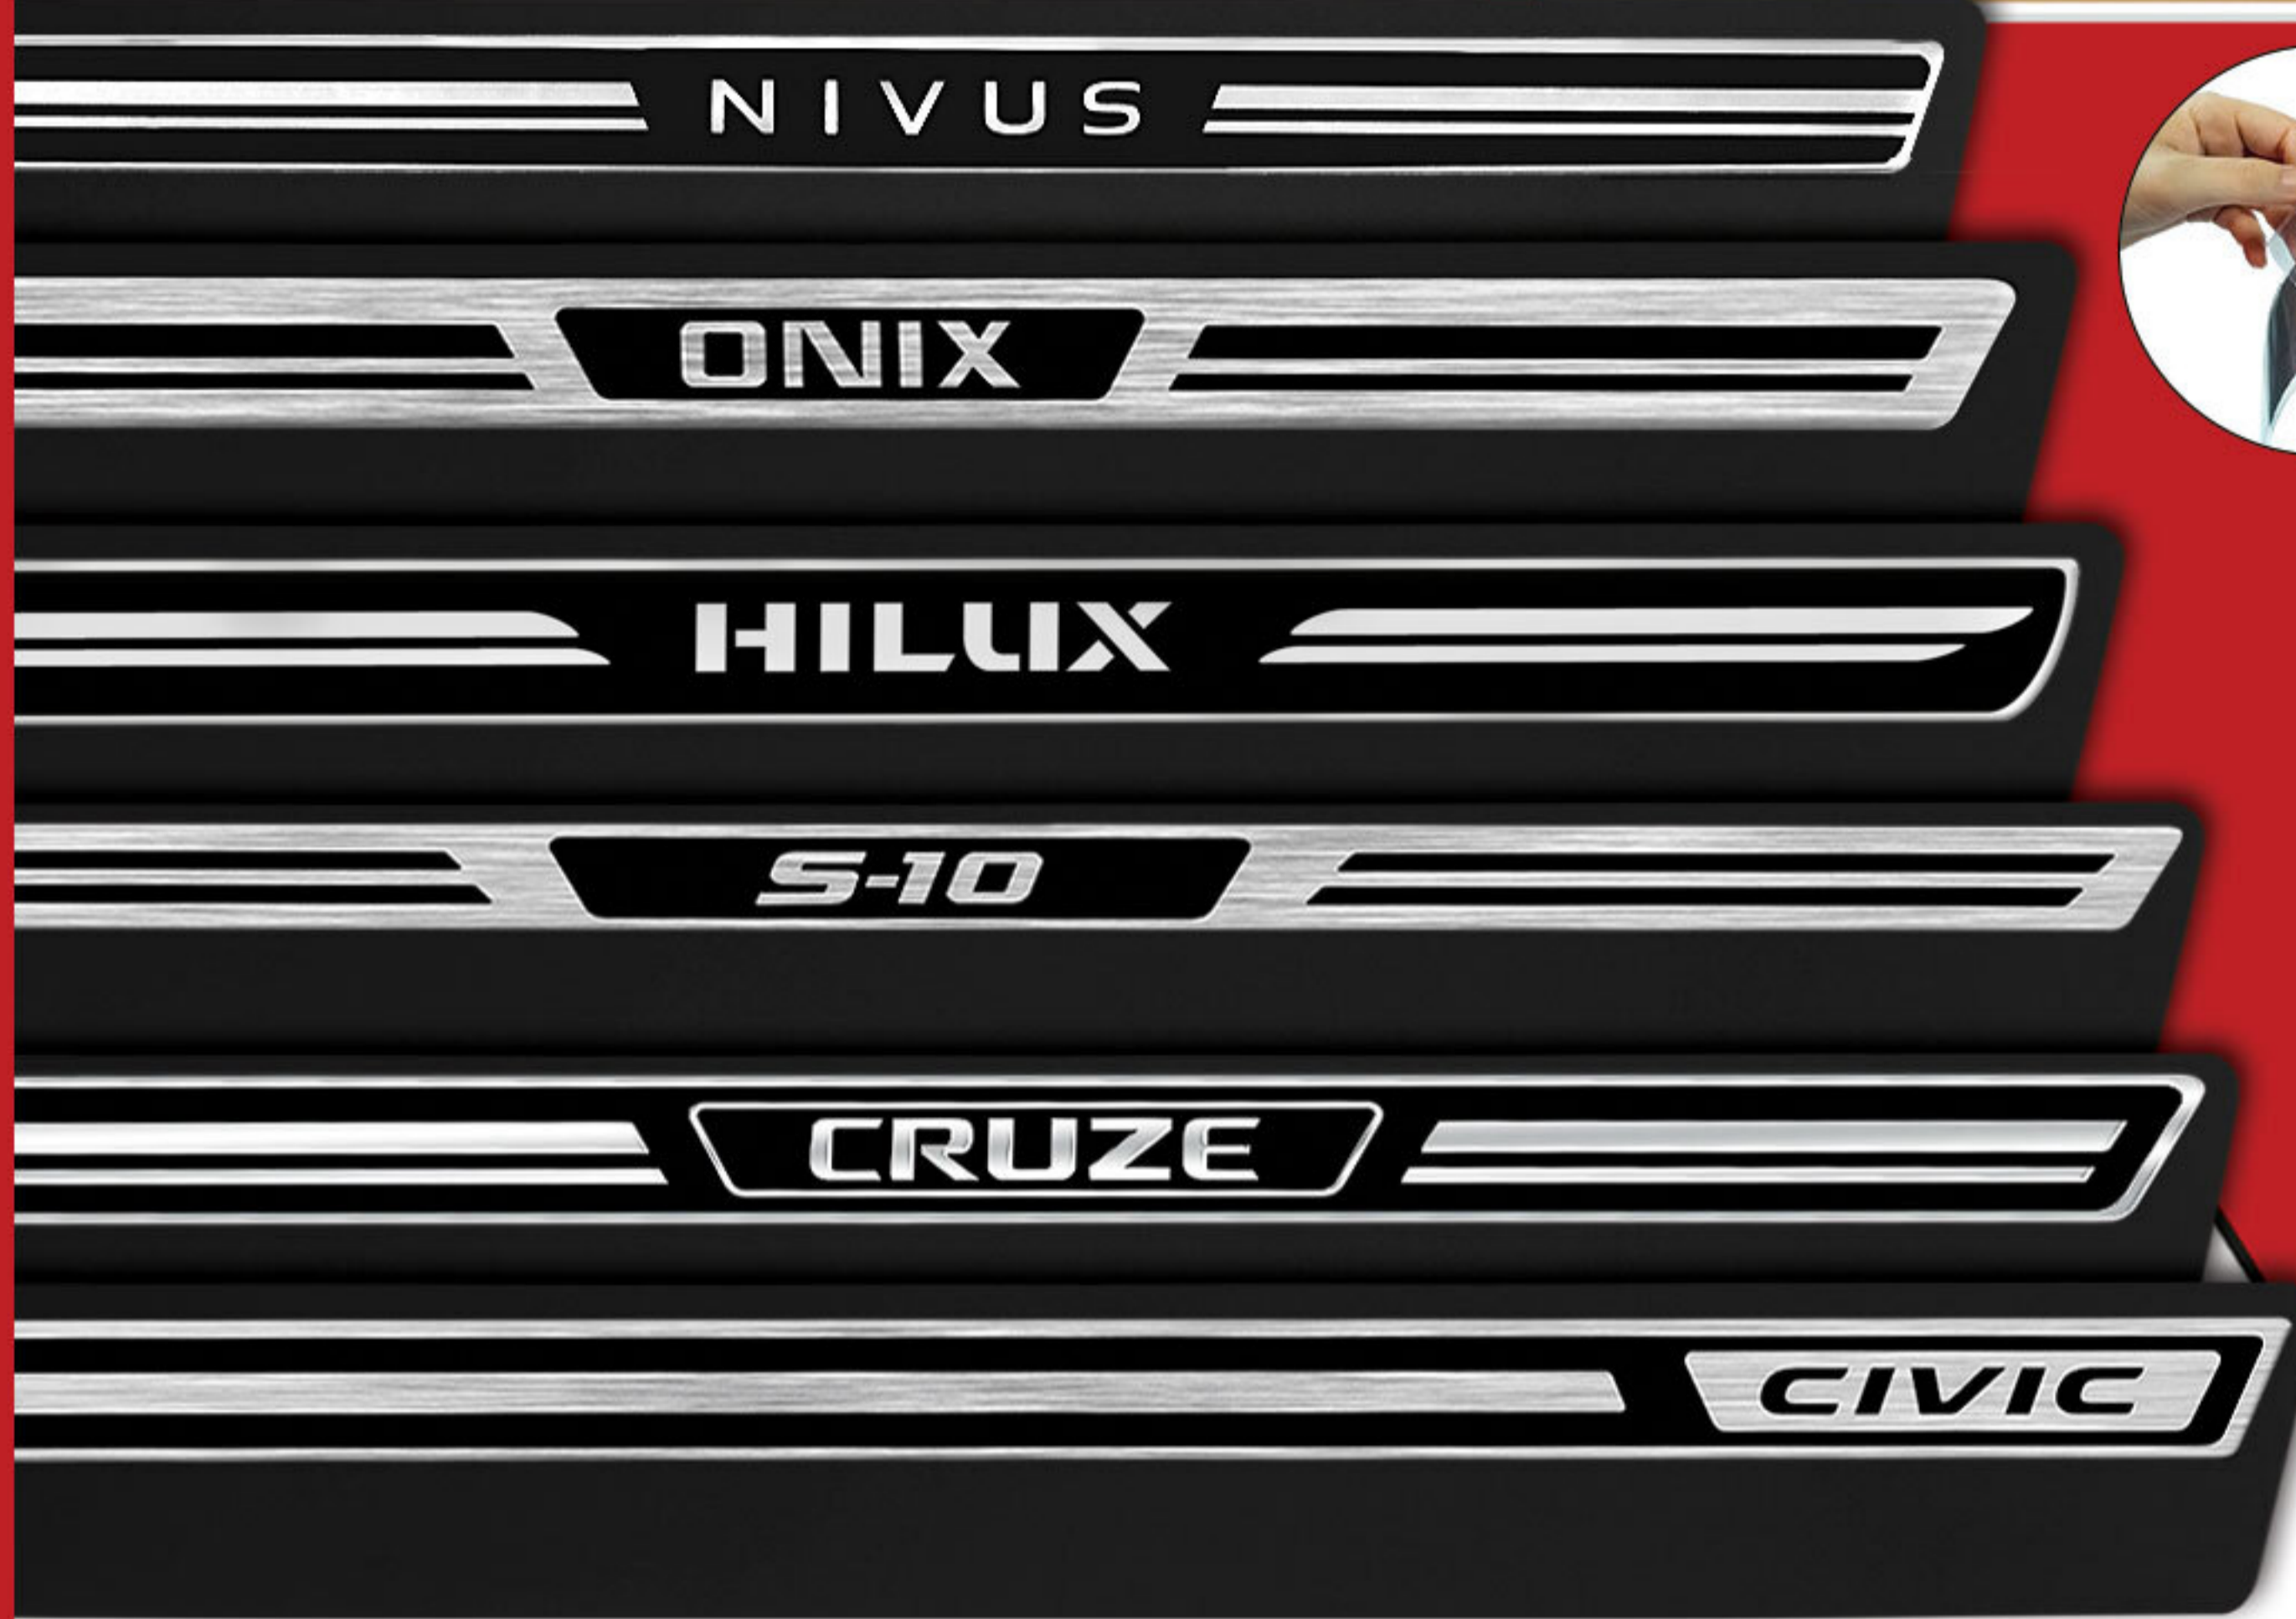

VEIKKO

Solução em Proteção Automotiva

KK PROTETOR DE SOLEIRA PREMIUM

ESCOVADO