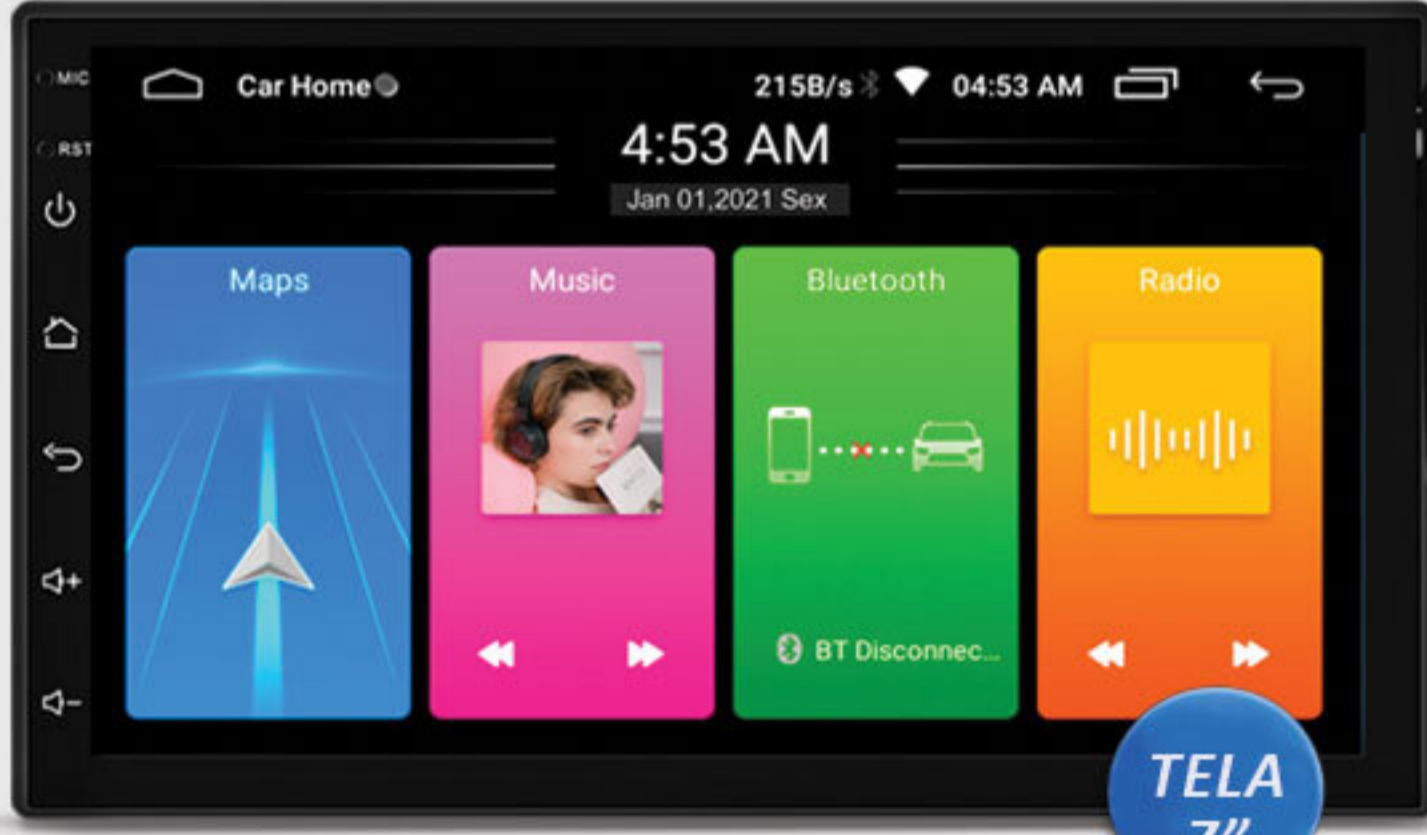

Combo: Rádio Roadstar + Pendrive 16GB

TODOS OS MODELOS DE RÁDIO MP3 PLAYER ROADSTAR ACOMPANHAM CONTROLE REMOTO

CENTRAL MÍDIA MP5 7" CONTROLE REMOTO, ESPELHAMENTO, BLUETOOTH, USB, SD, AUX

CENTRAL MULTIMÍDIA MP5 ANDROID, GPS, WIFI, BLUETOOTH, USB, ESPELHAMENTO