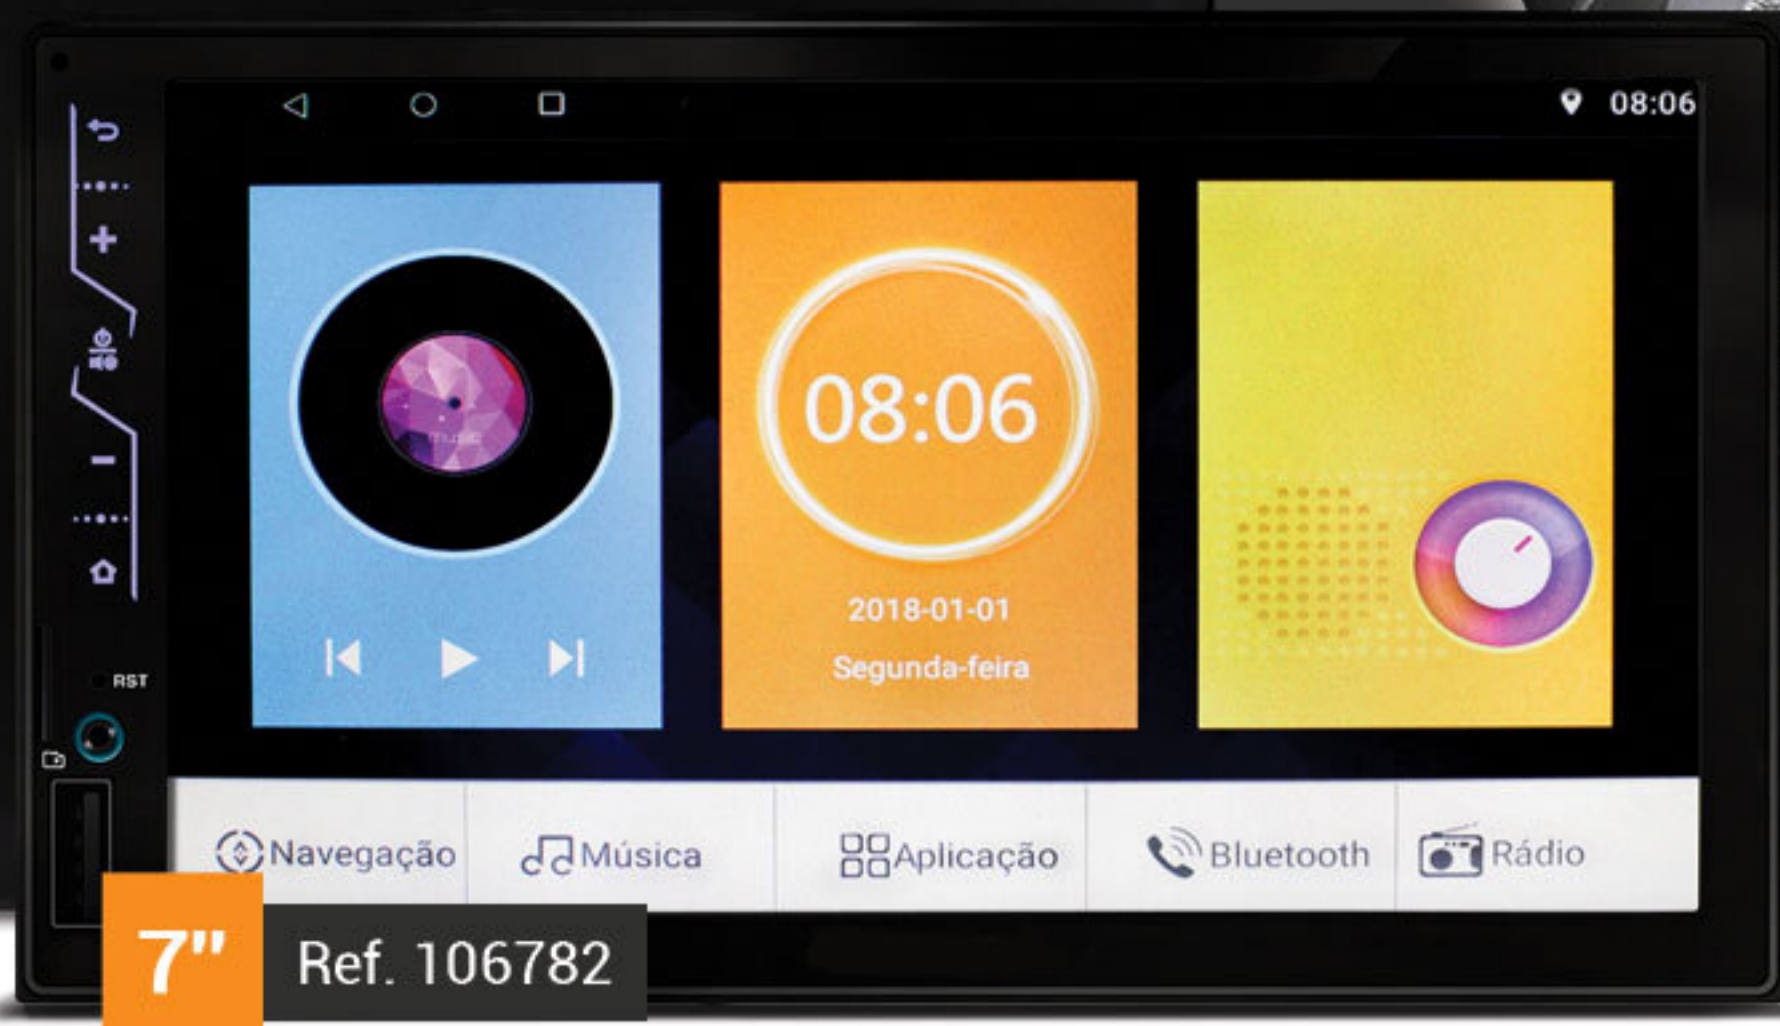

Central Multimídia Android, Wi-fi, GPS, USB, BT