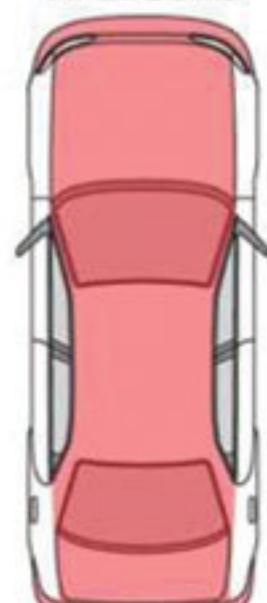

FORRAÇÃO
PARCIAL