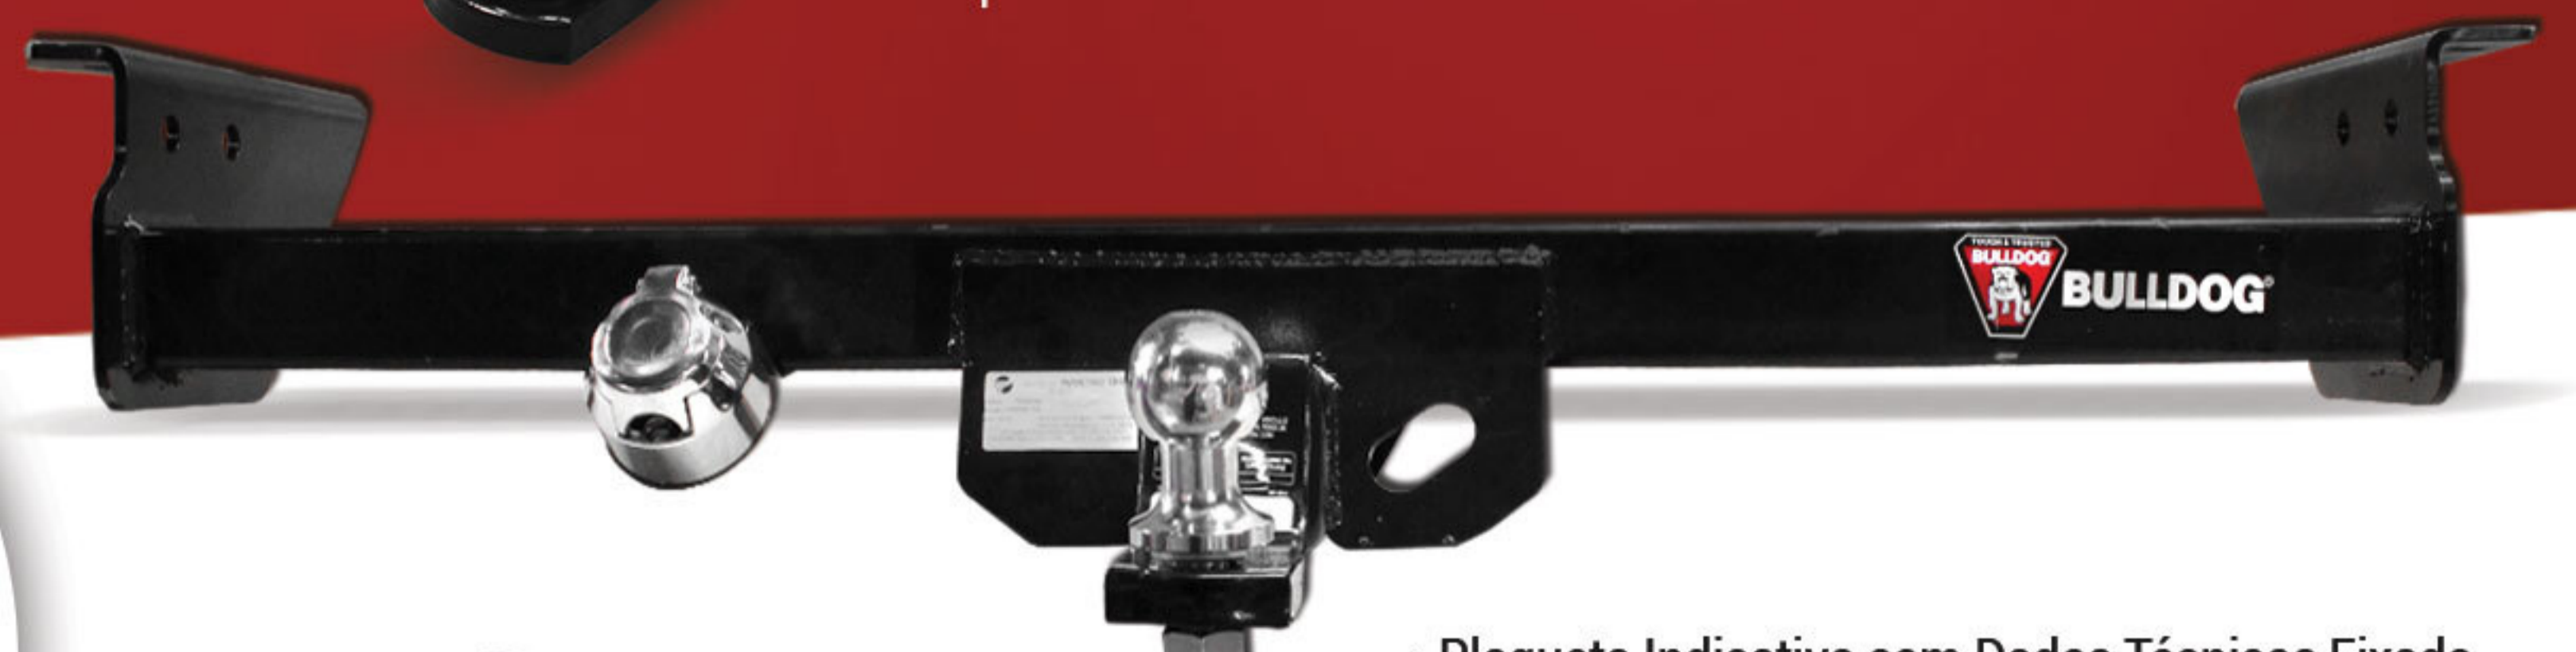

KIT APARA BARRO
dianteiro e traseiro

KIT TRASEIRO

KIT DIANTEIRO

Maleiro Bagageiro
de teto

360
LITROS

ENGATES DE REBOQUE

Tração de até 3.632 kg.

Acompanha trava antifurto e antirruído com chave