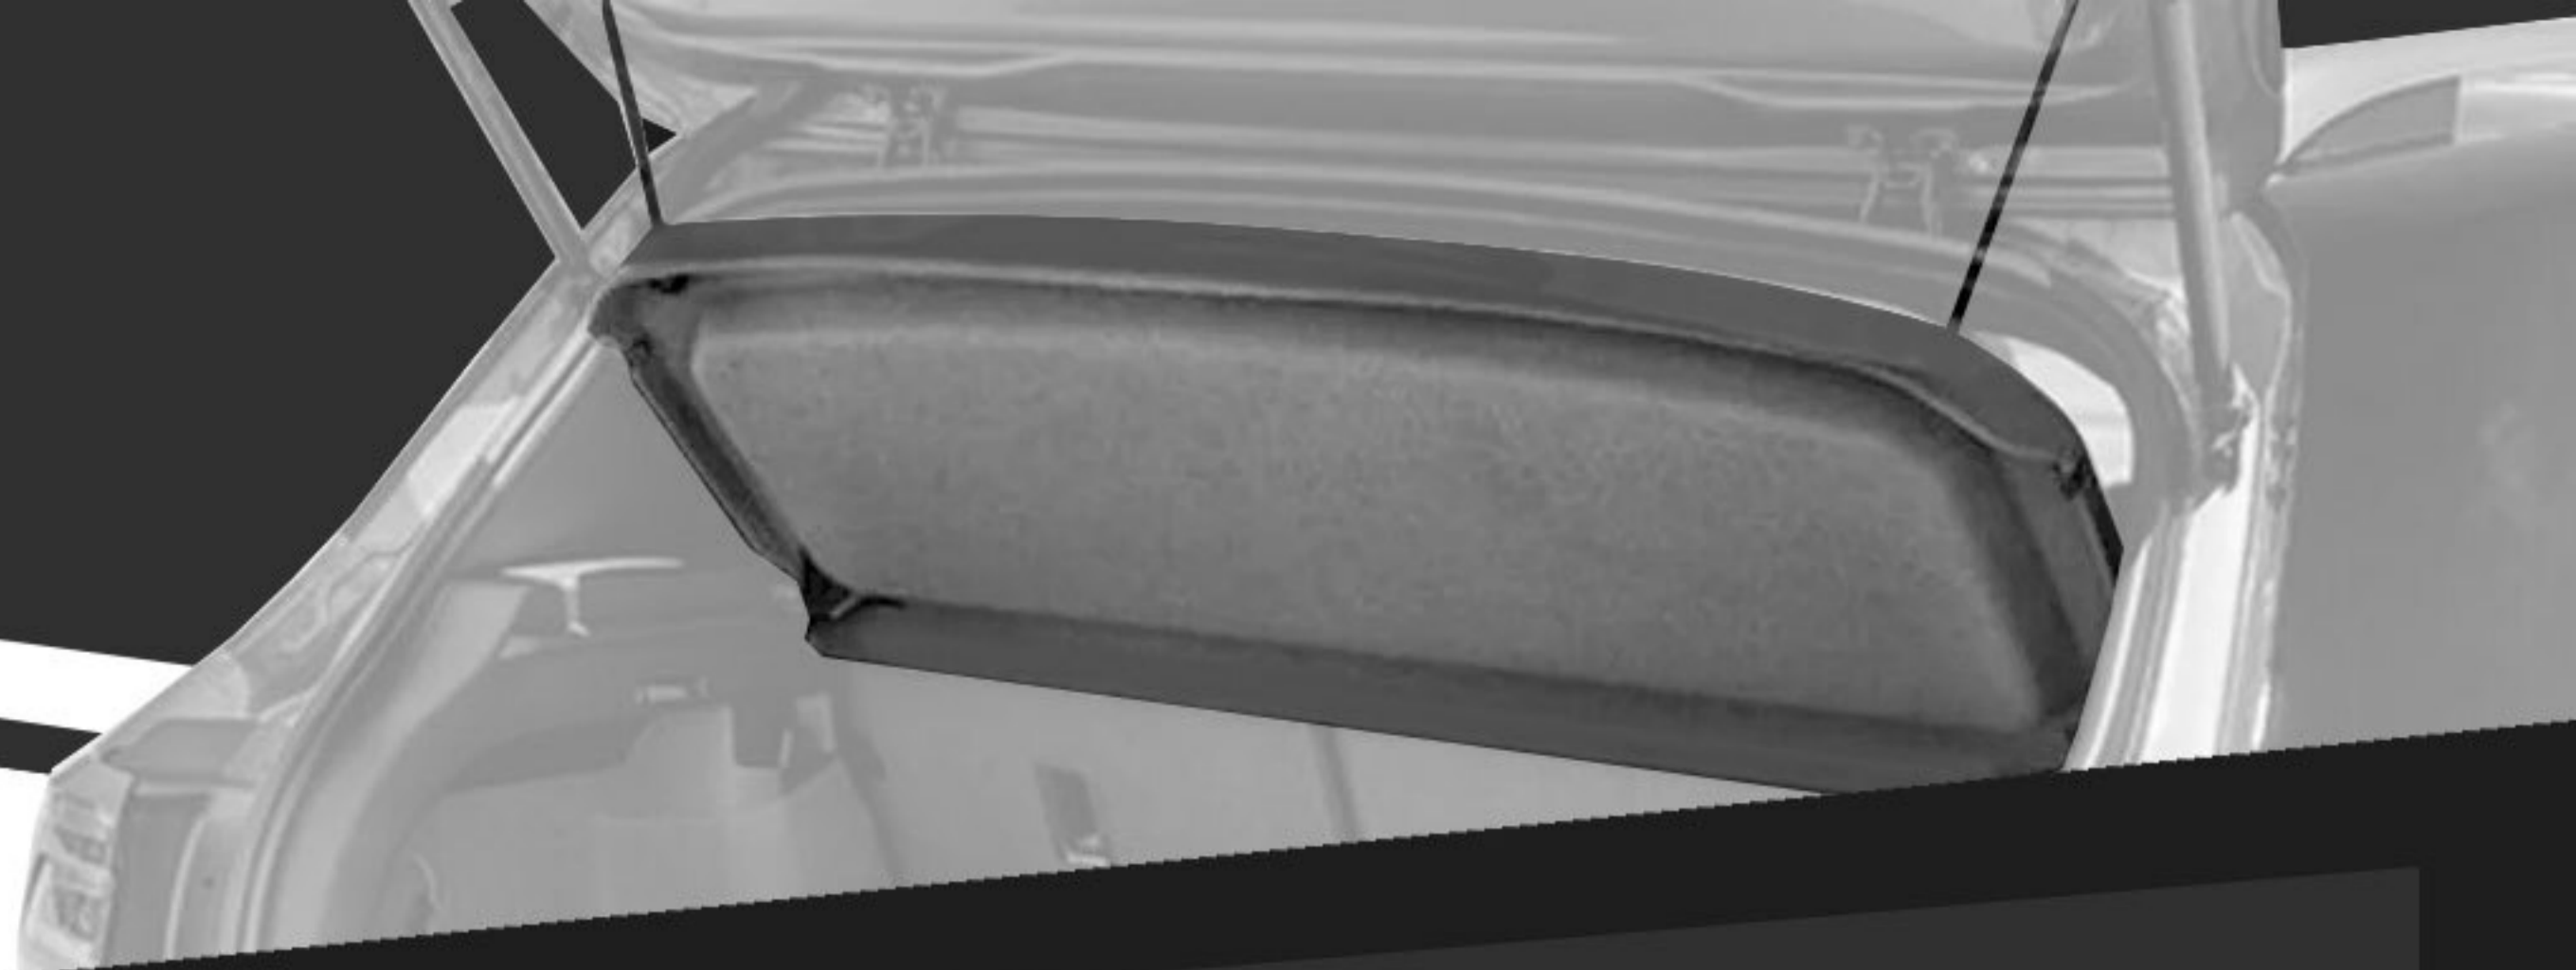

TAMPÃO PORTA MALAS

- Acompanha cordinha que é usada para erguer o tampão juntamente com a porta ao abrir o porta malas
- Fabricado sob medida para cada veículo

CAPTUR - CRETA - KICKS - NIVUS
RENEGADE - T-CROSS - TRACKER

TAPETE BANDEJA

porta malas e caçamba

CARBAG