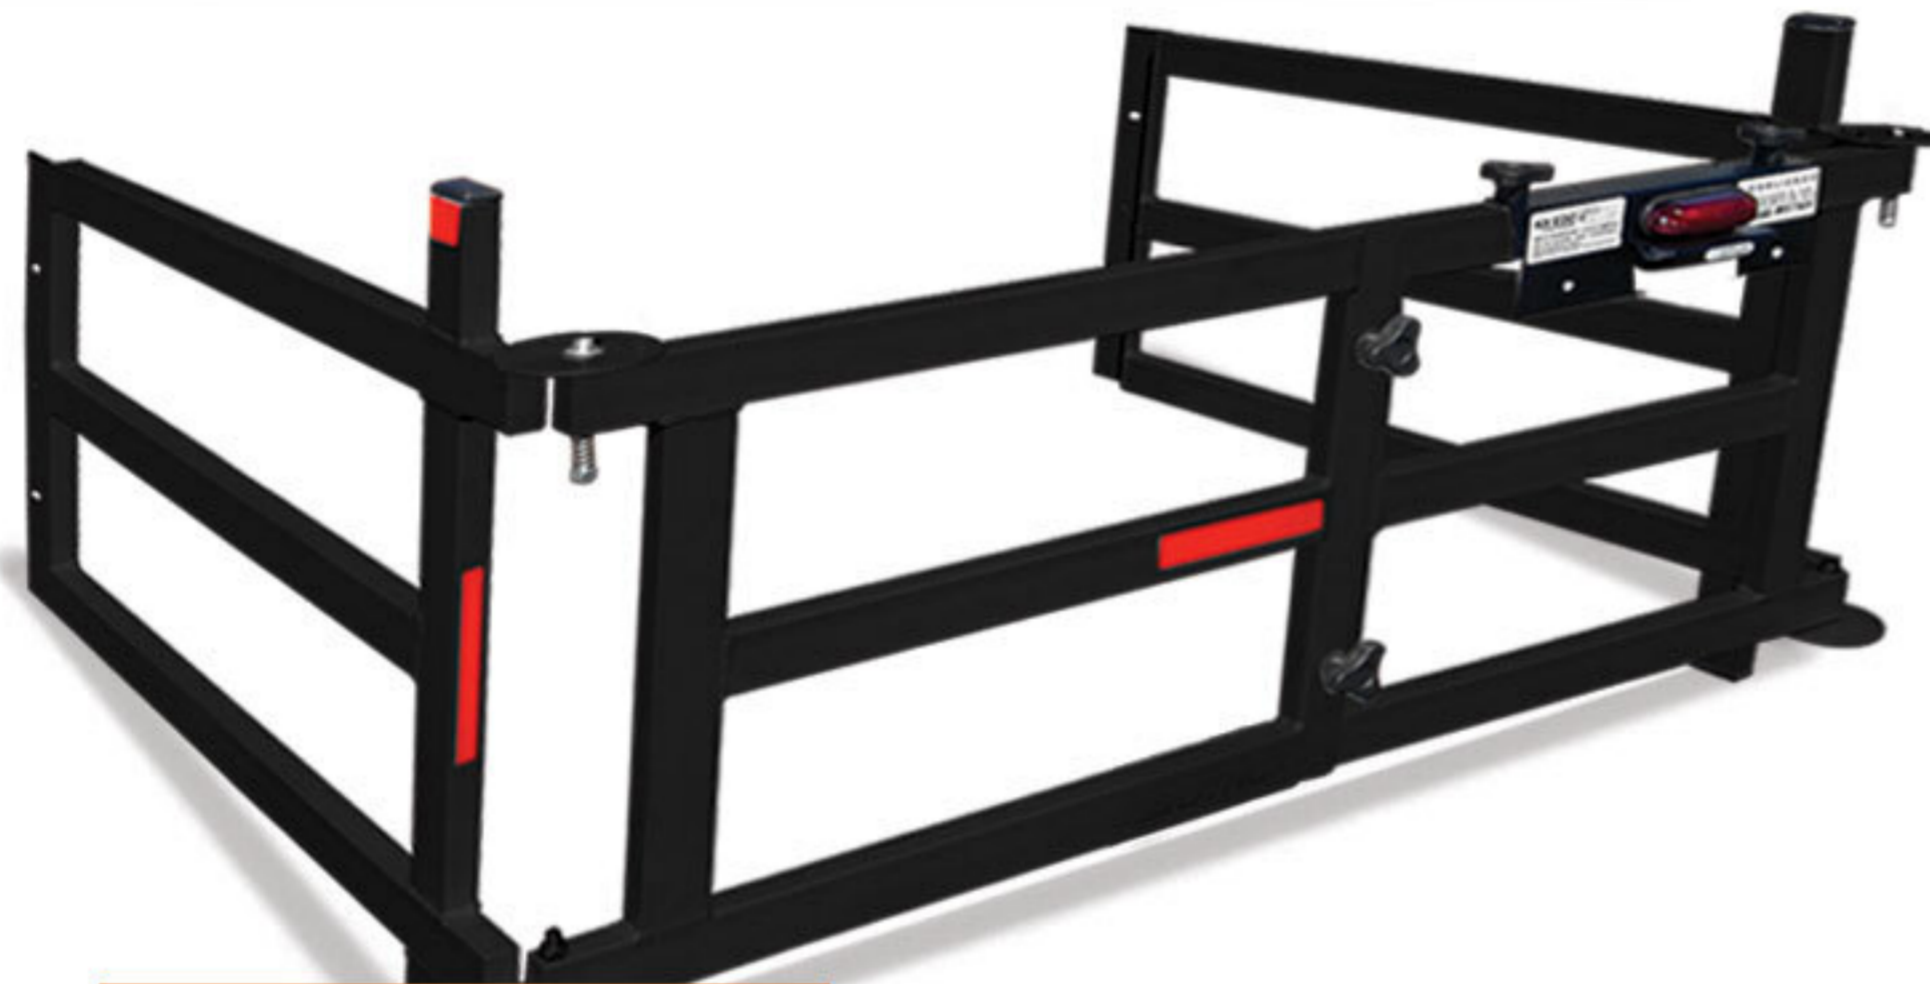

SANTO ANTÔNIO

DIVERSOS MODELOS

COM CORRIMÃO

COM GRADE VIGIA

COM BARRA VIGIA

SANTO ANTÔNIO DE TRABALHO 2"

GRADE VIGIA

ELEVAÇÃO
PARA
CAPOTA
MARÍTIMA

BRUTO DUPLO

BRUTO SPORT

* SANTO ANTÔNIO BRUTO DISPONÍVEL
TAMBÉM EM CROMADO SOB ENCOMENDA

GRADE HIGH COUNTRY

GRADE COLORADO

· Divide a Caçamba

EXTENSOR EDR 3 em 1

EXTENSOR, DIVISOR E RAMPA

· Prolonga a Caçamba

· Rampa para Subir a Moto

200kg

350kg

EXTENSOR EDD Extensor Divisor Dobrável

EXTENSOR ED Extensor Divisor

ESTRIBO LATERAL

ALUMÍNIO