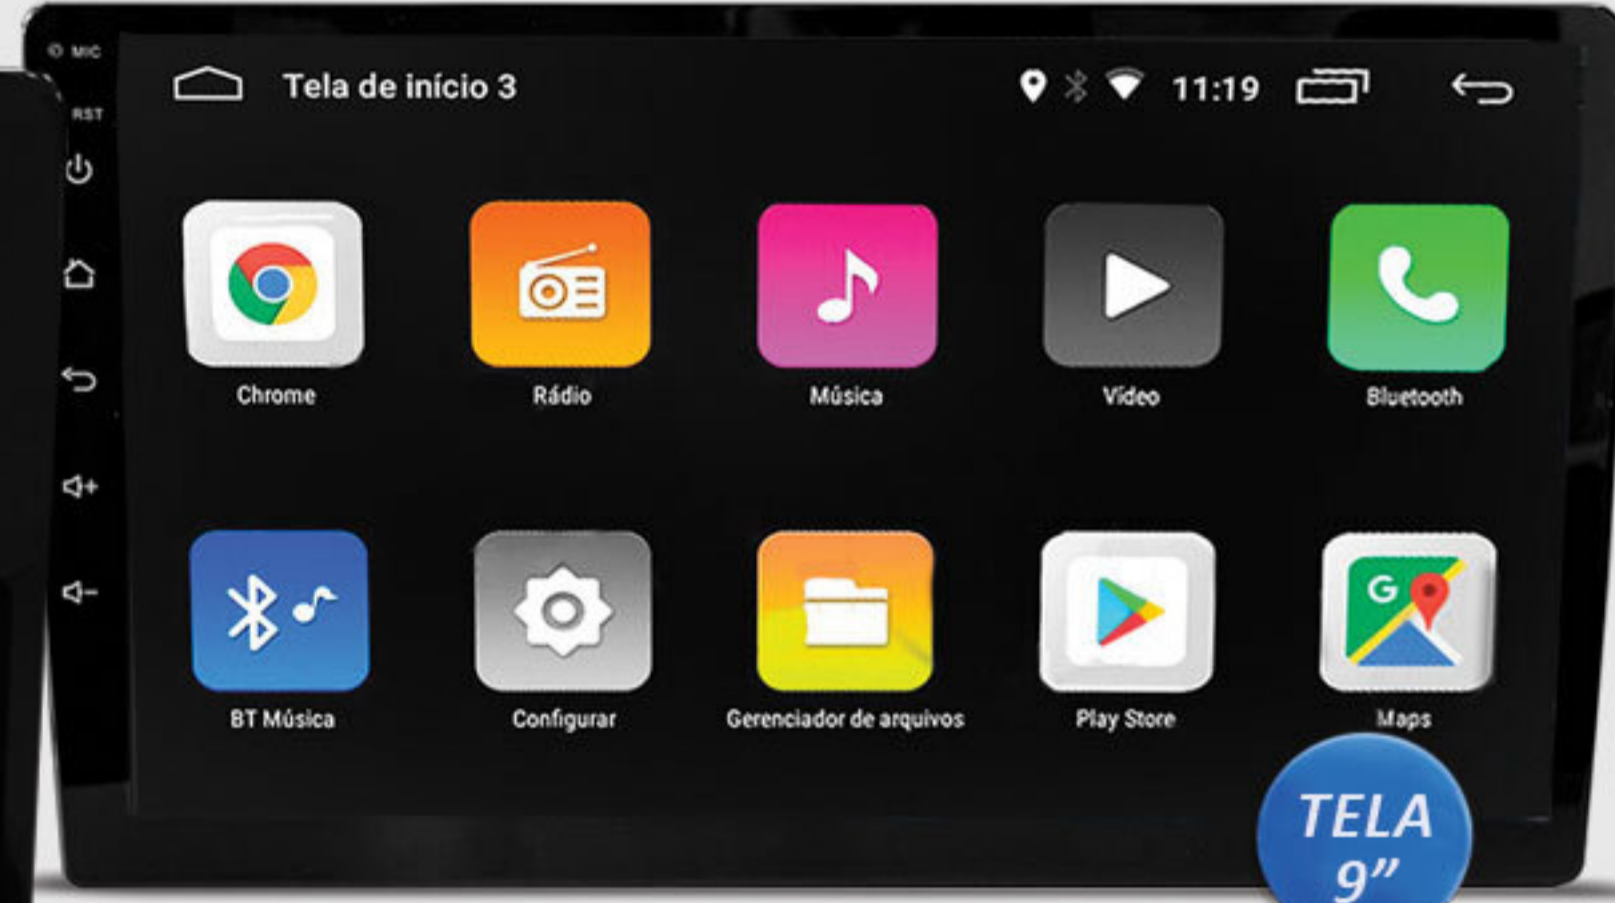

RÁDIOS AUTOMOTIVOS MP3 PLAYER COM CONTROLE REMOTO, BLUETOOTH, USB, SD, FM, AUX

TODOS OS MODELOS DE RÁDIO MP3 PLAYER ROADSTAR ACOMPANHAM CONTROLE REMOTO

CENTRAL MÍDIA MP5 7" CONTROLE REMOTO, ESPELHAMENTO, BLUETOOTH, USB, SD, AUX

CENTRAL MULTIMÍDIA MP5 ANDROID, GPS, WIFI, BLUETOOTH, USB, ESPELHAMENTO