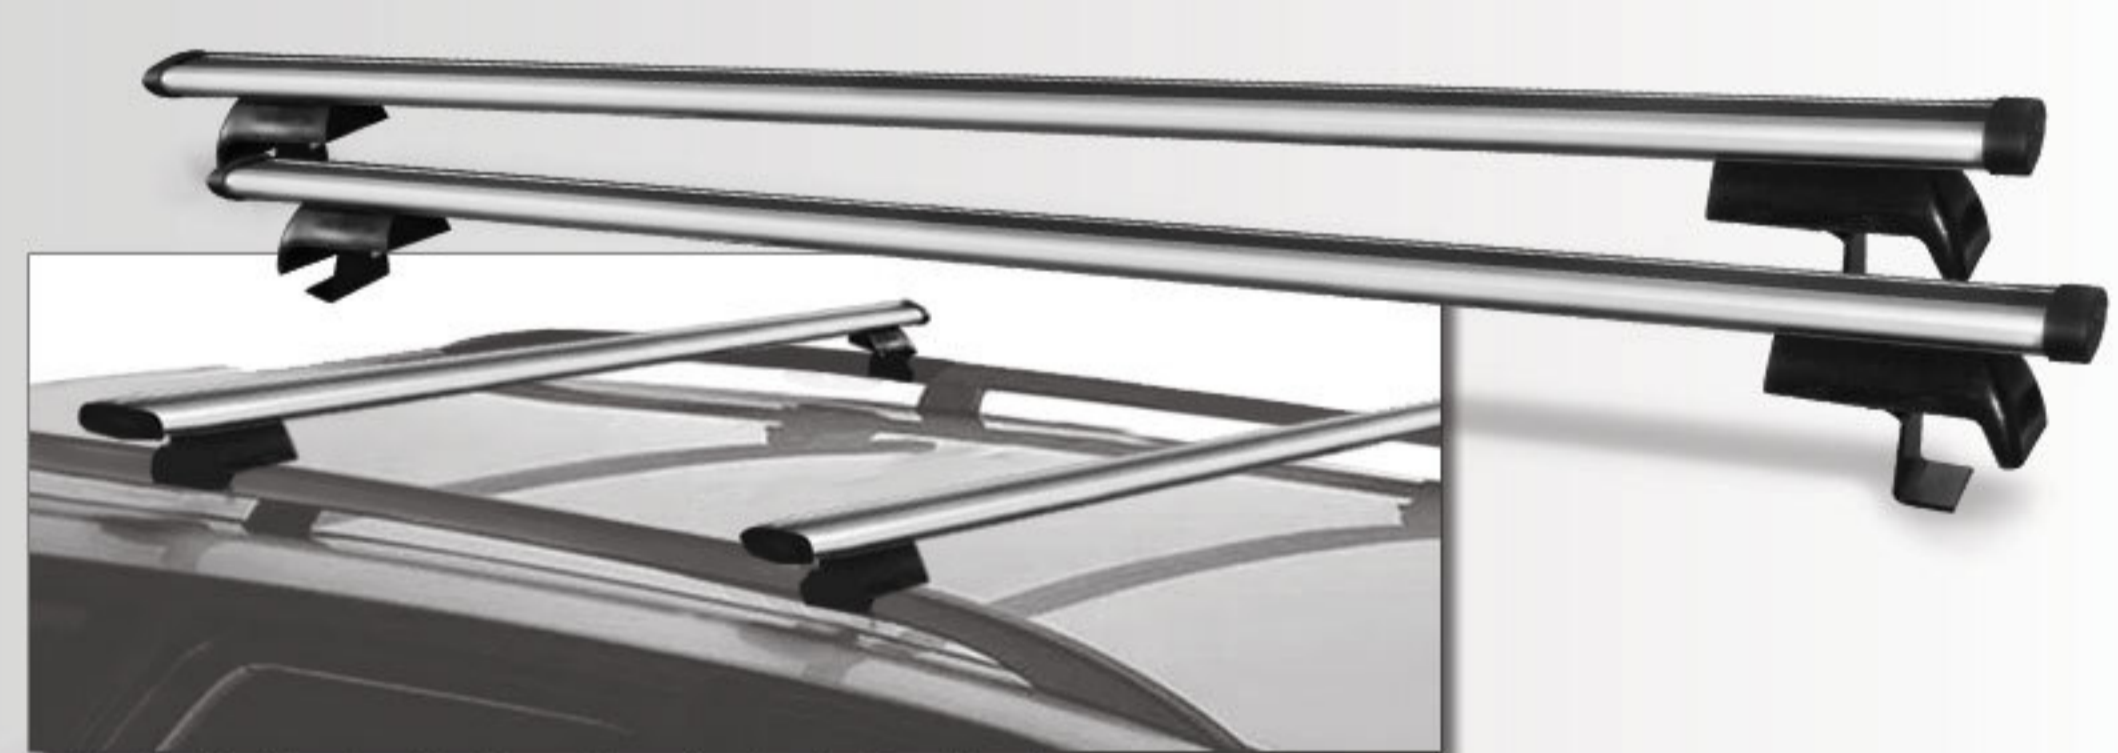

TORO

INSTALADO NA COLUNA DO VEÍCULO

INSTALADO NA COLUNA DO VEÍCULO

DISPONÍVEIS TAMBÉM NA COR PRETA

INSTALADO NAS LONGARINAS ORIGINAIS

TRANSBIKE

UNIVERSAL

UNIVERSAL