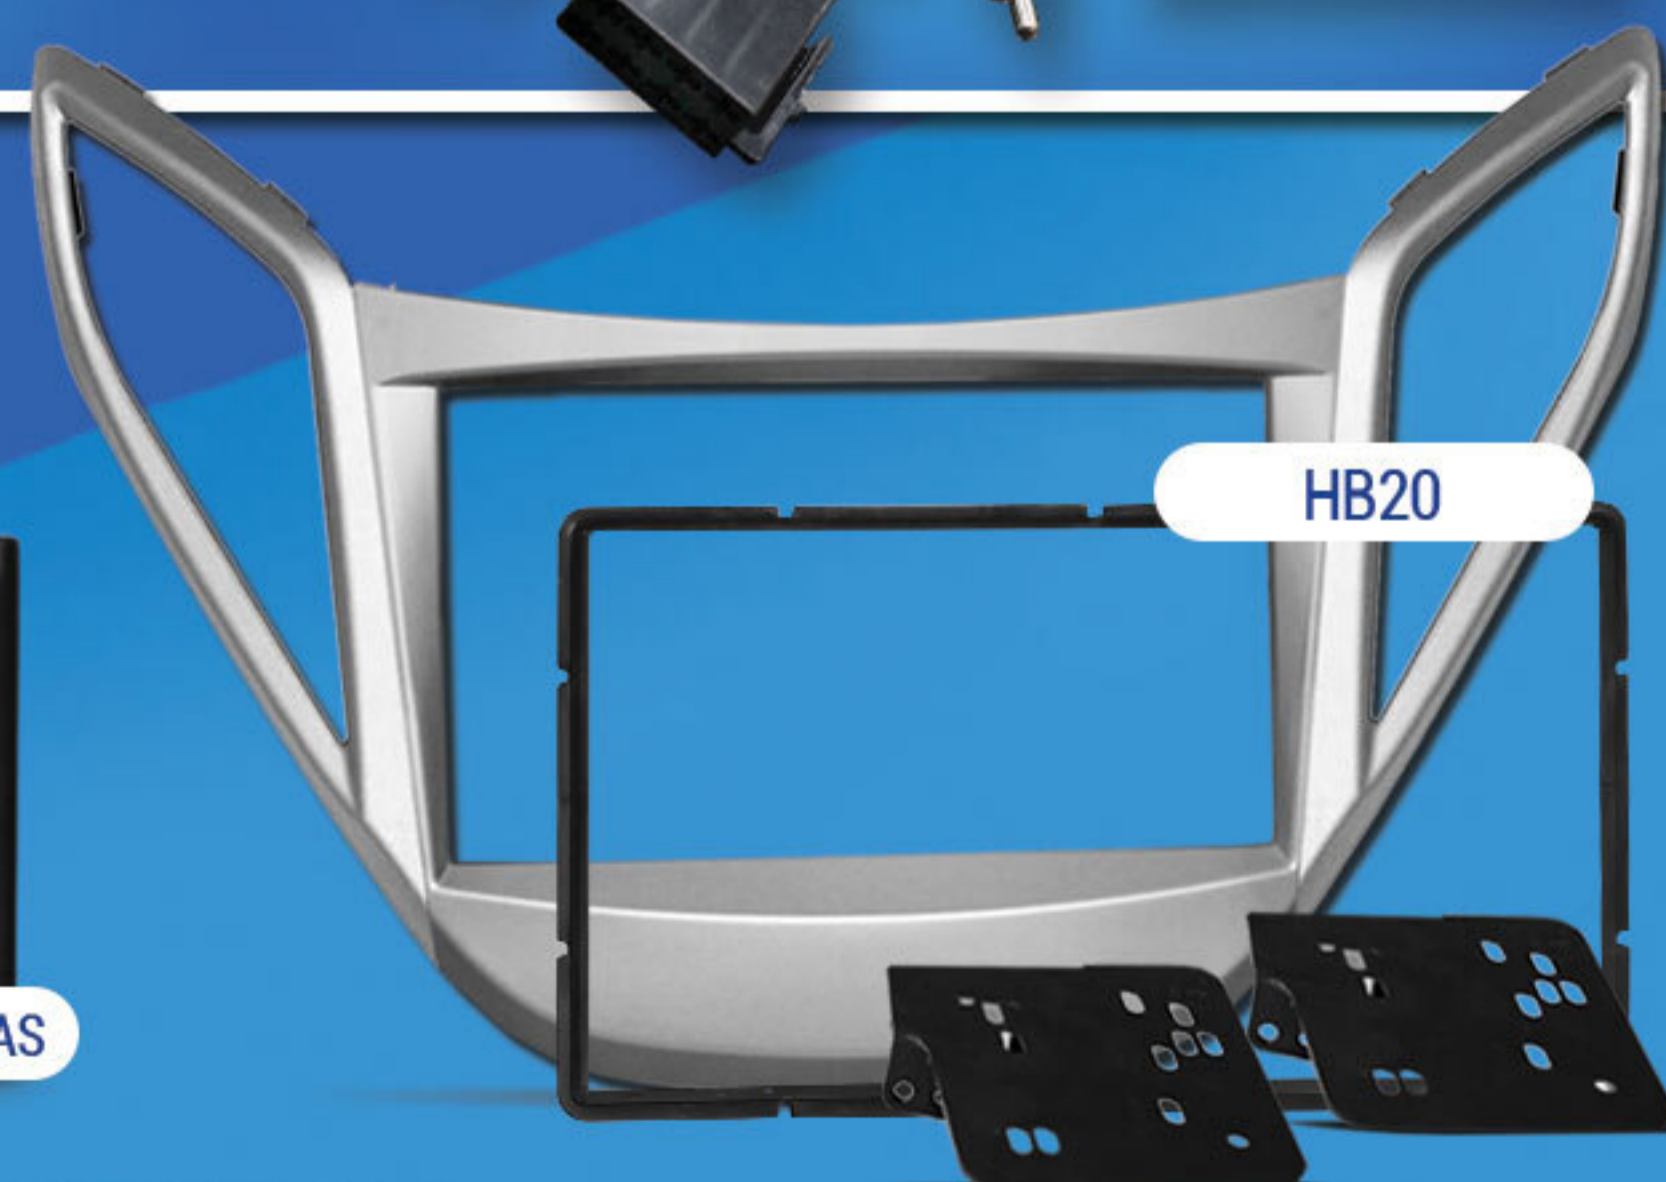

9 polegadas
PADRÃO
CHINÊS

EXPEX
IMPORTADORA

Chicote de
Ligação

MOLDURAS
de painéis

PRETO • GRAFITE • PRATA
BLACK PIANO • CINZA

NOVA STRADA

HB20

RANGER