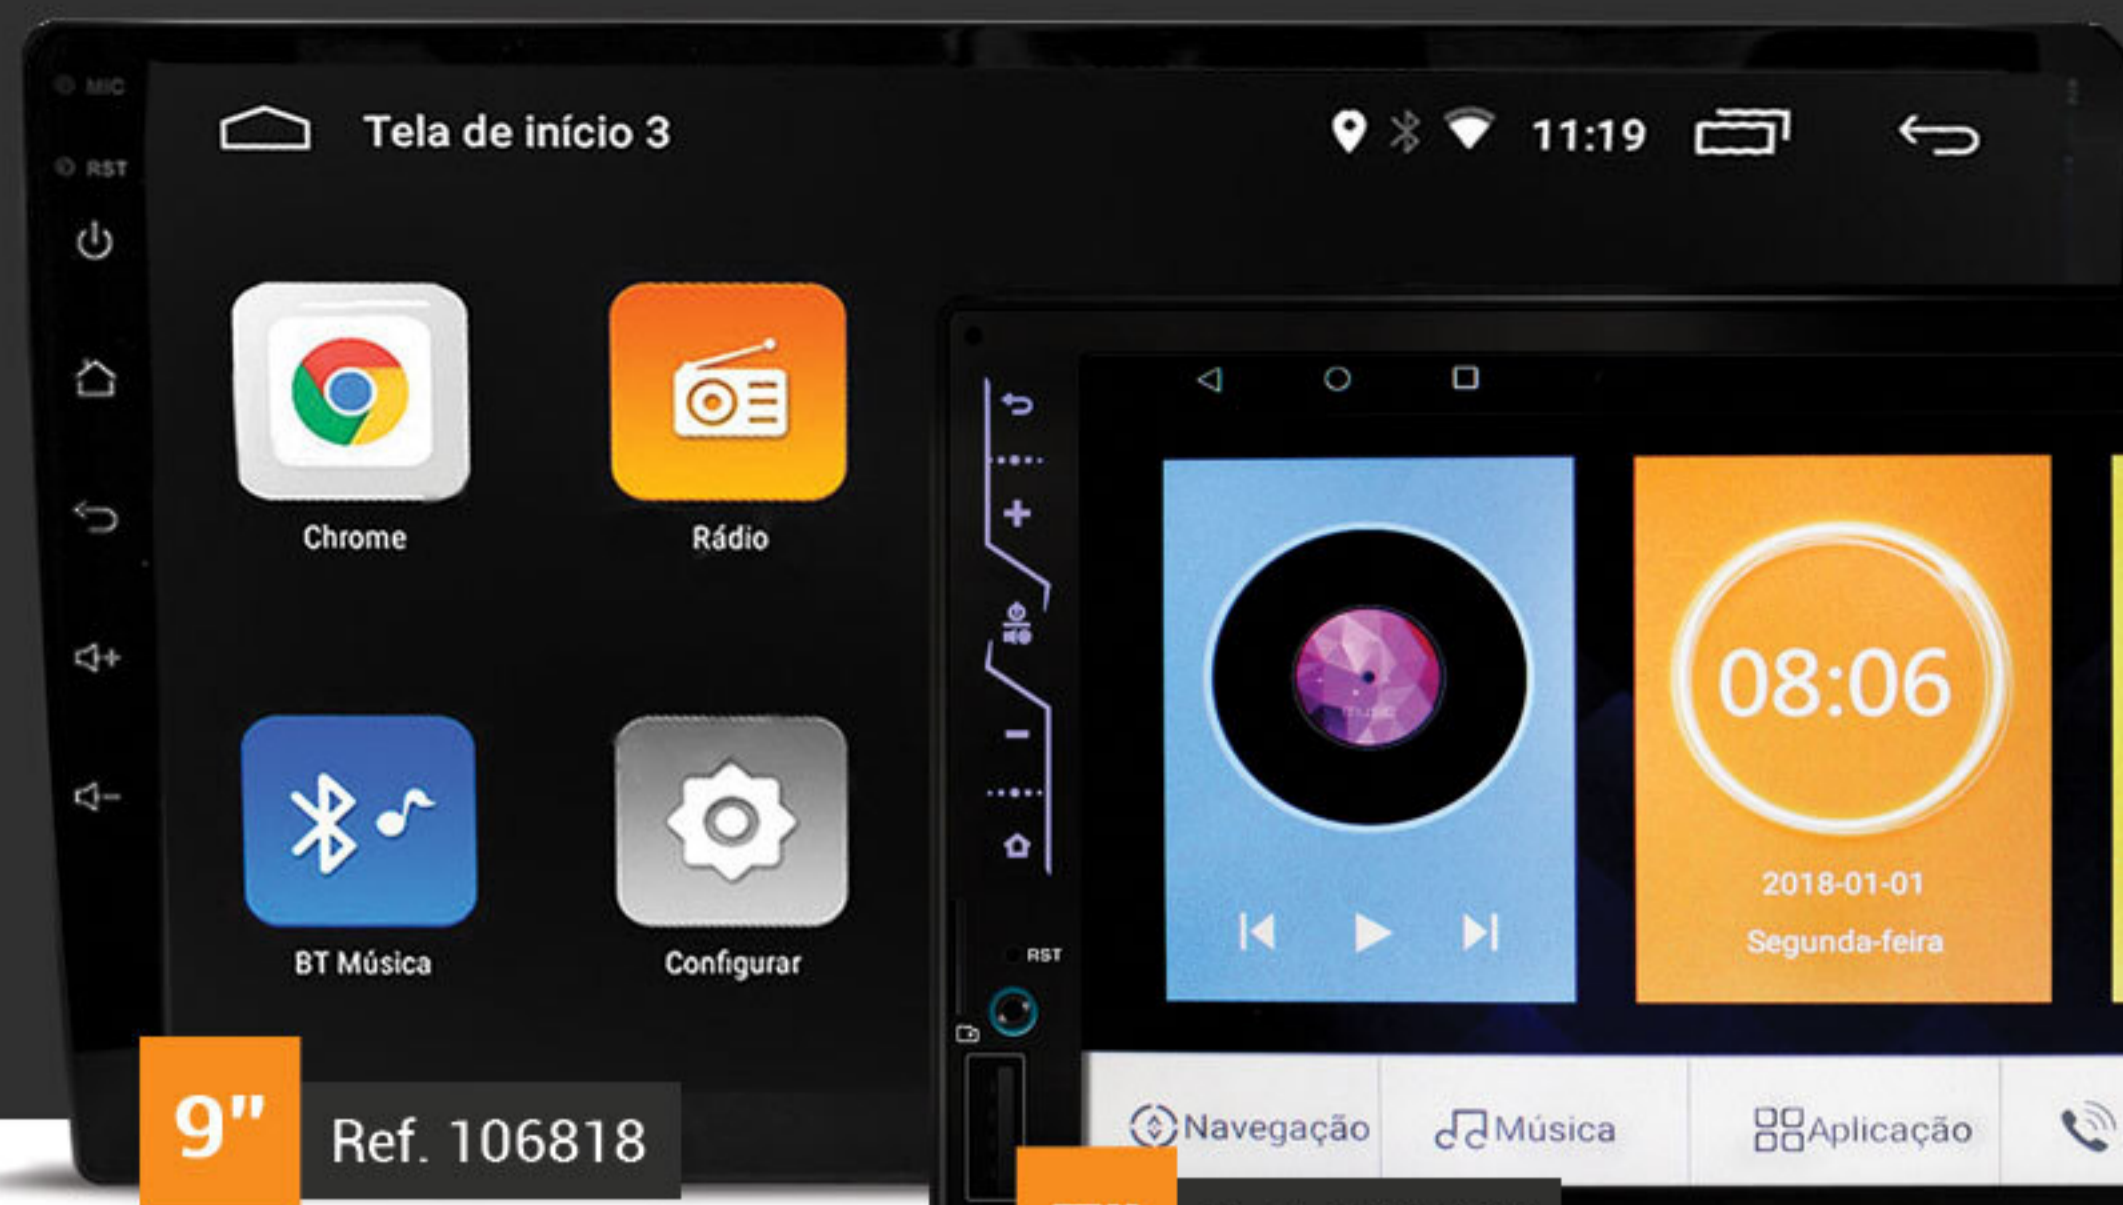

Câmera de Ré Borboleta 2x1

REF. 107781

REF. 108247 Câmera de Ré Tartaruga

Sensor Estacionamento Ré 4 Pontos Universal

BRANCO

VERMELHO

PRETO

PRATA

9" Ref. 106818

7" Ref. 106782

Central Multimídia Android, Wi-fi, GPS, USB, BT

Ref. 106653

Câmera de Ré Borboleta Traseira ou Frontal Universal

Ref. 106654

Câmera de Ré Tartaruga Traseira ou Frontal Universal