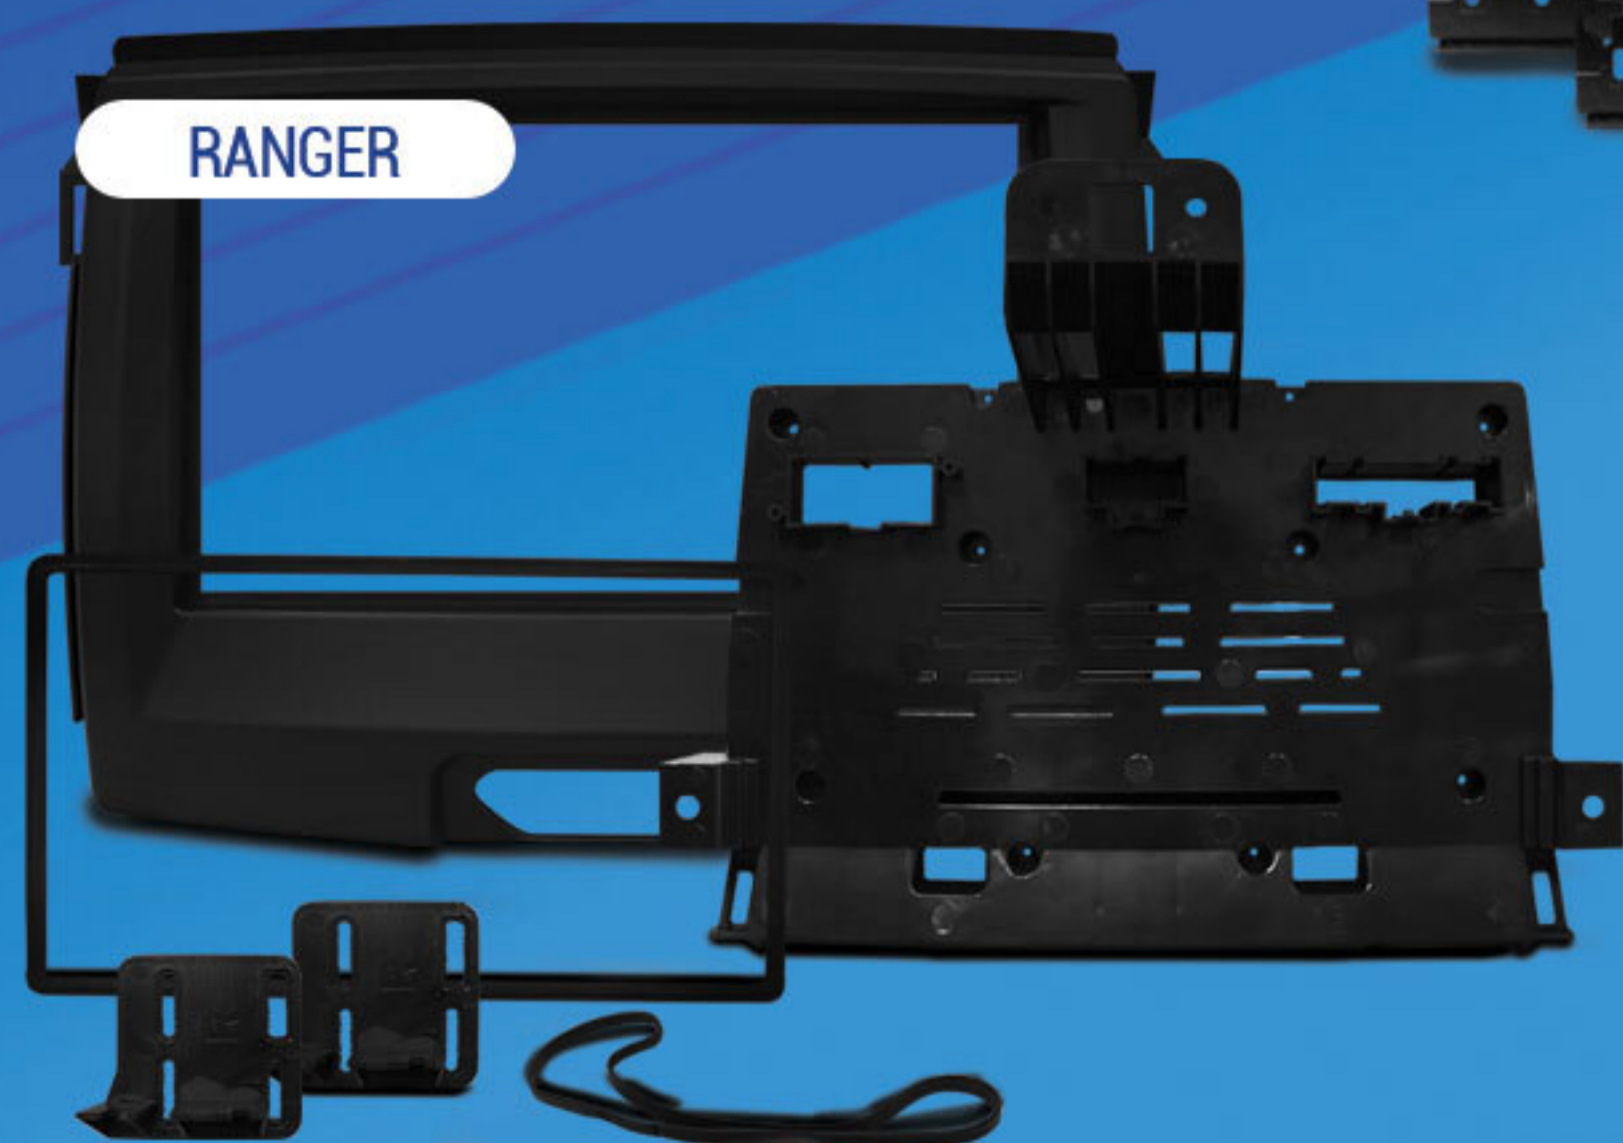

FIAMON

MOLDURAS DE PAINÉIS PADRÃO JAPONÊS E CHINÊS
+ de 100 modelos disponíveis

A FIAMON NÃO PARA

MOLDURAS DE PAINÉIS
7 POLEGADAS

7 polegadas
PADRÃO
CHINÊS/JAPONÊS

DE 9" PARA 7" EM PRETO FOSCO OU BLACK PIANO CHINÊS/JAPONÊS

MOLDURAS
REDUTORAS
de 9" para 7"

MOLDURAS DE PAINÉIS
9 POLEGADAS

9 polegadas
PADRÃO
CHINÊS

EXPEX
IMPORTADORA

Chicote de
Ligação

MOLDURAS
de painéis

PRETO • GRAFITE • PRATA
BLACK PIANO • CINZA

NOVA STRADA

HB20

RANGER

CRETA

PORTA OBJETOS
Ref. 108256