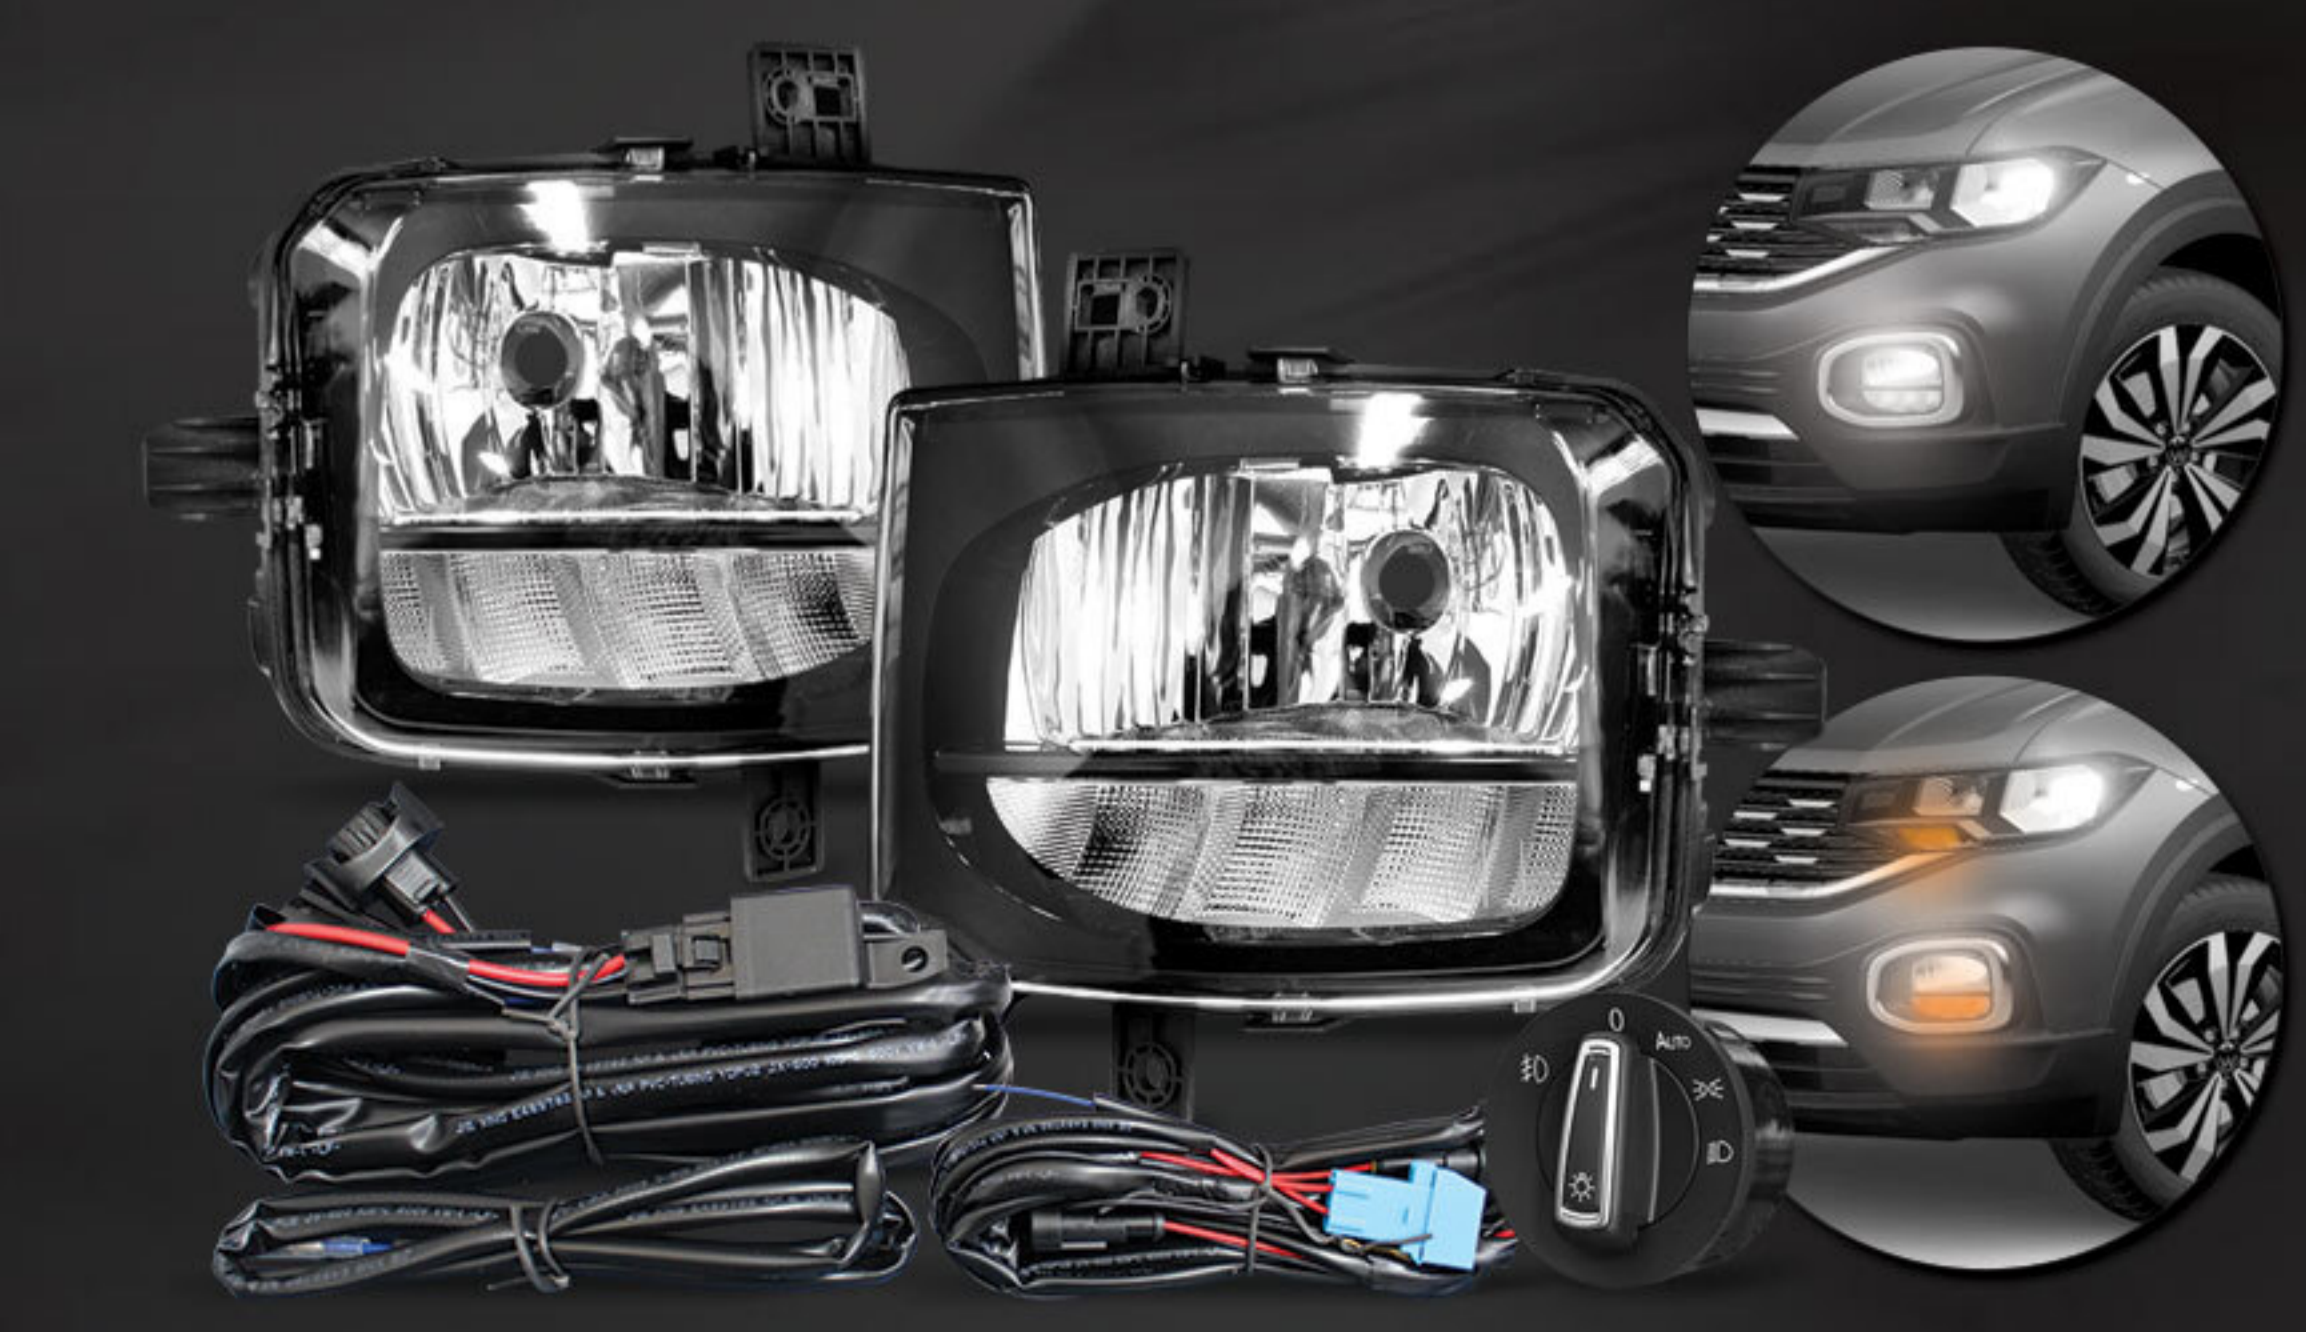

FAROL MILHA DRL COM SETA | T-CROSS - Ref. 108389