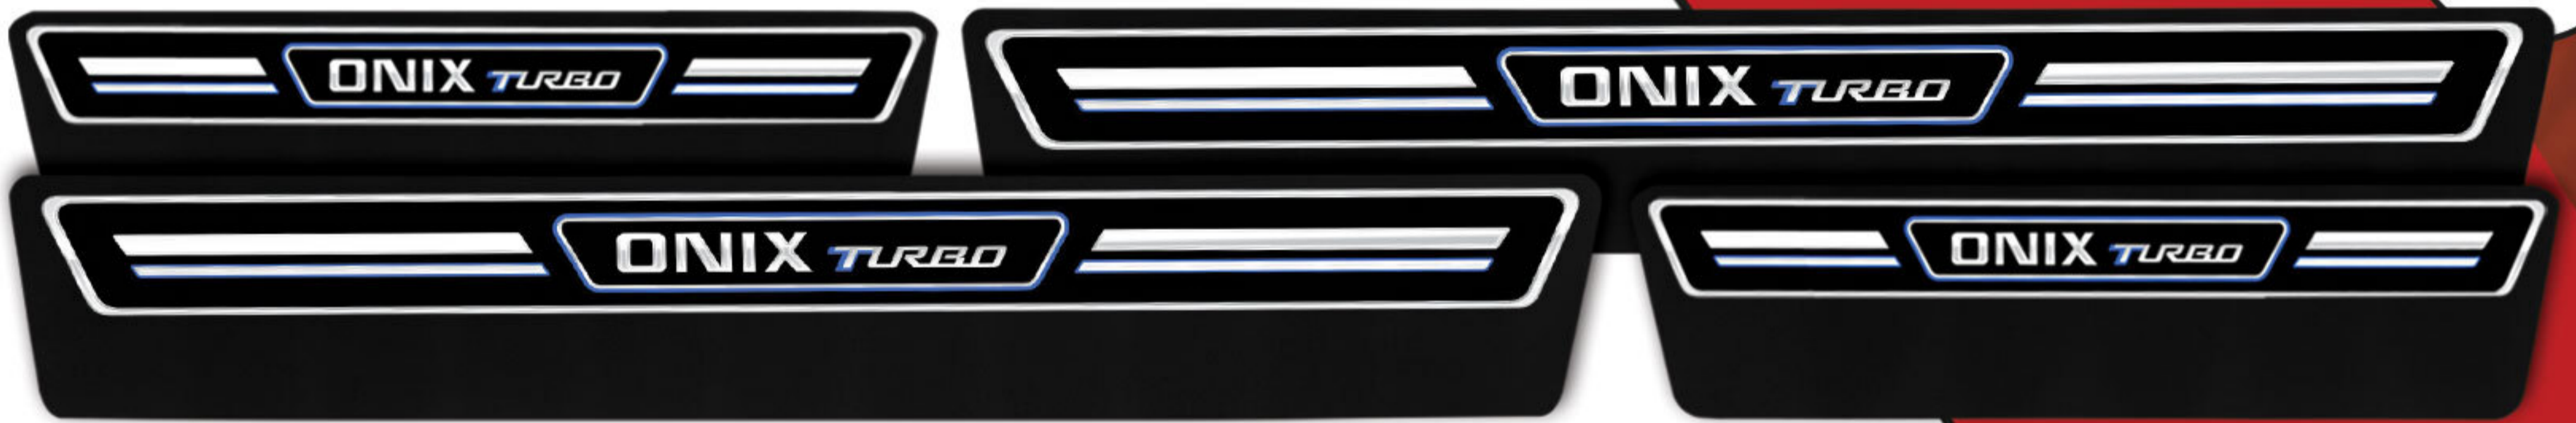

KK PROTETOR DE SOLEIRA PREMIUM

Protege o dobro da pintura comparada aos concorrentes do mercado, kit composto por 8 peças para carros 4 portas.

- Jogo de soleiras dianteiras e traseiras
- Jogo de adesivos blackout texturizado
- Personalizada com o nome do veículo
- Fabricado em resina poliuretânica
- Tamanho sob medida para seu veículo
- Alta resistência ao sol e chuva
- Modelos: Aço Escovado e Elegance
- Kits para veículos 2 e 4 portas
- Fácil aplicação do produto

PARA DIVERSOS VEÍCULOS