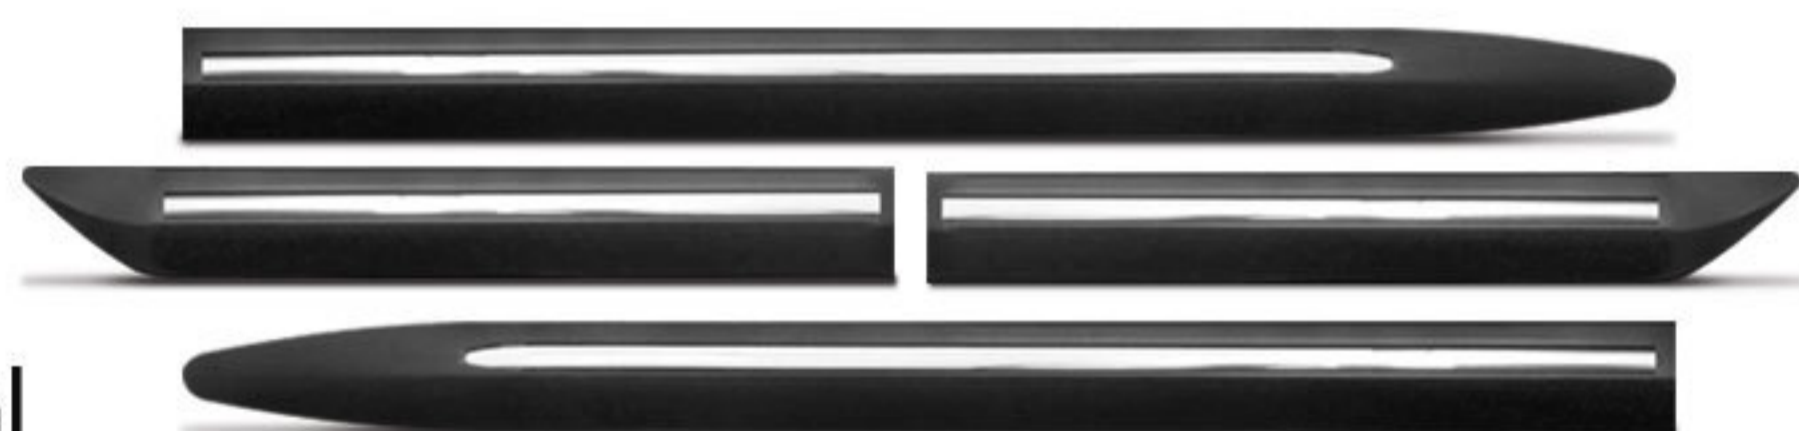

Jogo Calha Defletor de Chuva 4 Portas

Jogo Calha Defletor de Chuva 2 Portas

Kit Apara Barro Lameira Flap

Jogo de Friso Lateral Universal

Rack Longarina Decorativa Flexível - Universal

Rack Longarina Decorativa Slim - Universal