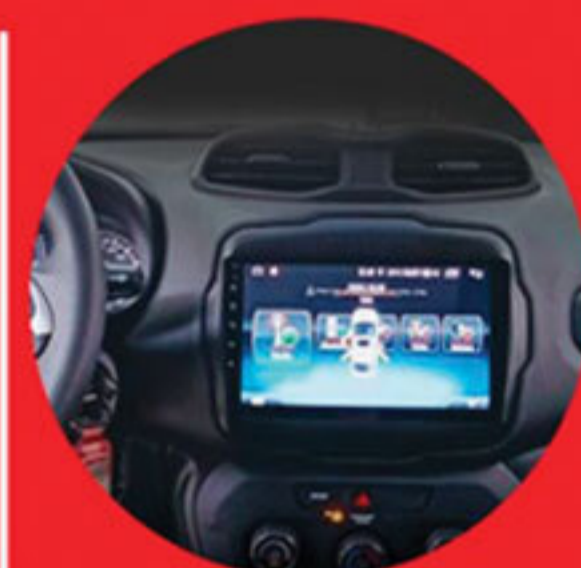

MOLDURAS
REDUTORAS
de 9" para 7"

MOLDURAS DE PAINÉIS
9 POLEGADAS

9 polegadas
PADRÃO
CHINÊS

EXPEX
IMPORTADORA